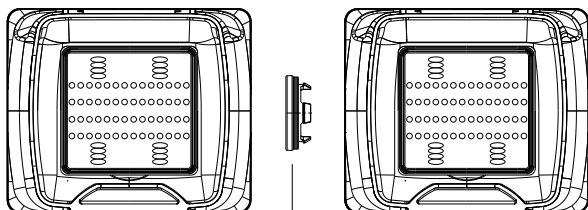

Οι μικροί μηχανισμοί domoTER είναι μια πλήρης σειρά για χειρισμό, λήψη σήματος και σήμανση.

Η σειρά περιλαμβάνει μηχανισμούς με δυνατότητα τοποθέτησης σε προστατευμένα και στεγανά κουτιά με μία έως τρεις θέσεις. Μέσω ειδικών τεχνικών συμπληρωματικών ειδών καθίσταται δυνατή η στερέωση των προϊόντων domoTER σε ράγα DIN και στους πίνακες της σειράς topTER.

Πρότυπα	CEI EN 60669-1 CEI 23-50
Υλικό	Θερμοπλαστικό
Βαθμός προστασίας: (IP κατά IEC/EN 60529)	IP40 - IP55 (κουτιά) IP66 με συνδεδεμένο φιν (περίβλημα)
Χρώμα	RAL7035
Αντοχή σε μη φυσιολογικές θερμοκρασίες και σε φωτιά ("Glow Wire" κατά IEC/EN 60695-2-10)	850°C (στοιχείο) 650°C (περίβλημα)
Αυτοσβαινόμενο (κατά UL94)	V2 (στοιχείο) HB (περίβλημα)
Αντοχή σε κρούση (βαθμός IK κατά IEC/EN 62262)	IK08
Κλάση μόνωσης	II □
Θερμοκρασία αποθήκευσης	-30°C - +70°C
Θερμοκρασία λειτουργίας	-15□ - +50□

ΤΡΟΠΟΣ ΧΡΗΣΗΣ ΤΩΝ ΑΞΕΣΟΥΑΡ

■ Ταχυσύνδεσμος
κωδ. 658529

Διαστάσεις (mm)	Αρ. εγκαθιστούμενων στοιχείων	Κωδικός Palazzoli	Συσκ. Αρ. τμχ.
76x82x58	1	630001	36
98x82x58	2	630002	36
120x82x58	3	630003	24

Διαστάσεις (mm)	Αρ. εγκαθιστούμενων στοιχείων	Κωδικός Palazzoli	Συσκ. Αρ. τμχ.
76x82x58	1	630011	30
98x82x58	2	630012	30
120x82x58	3	630013	24

Συμπληρωματικά είδη:

Περίβλημα γενικής χρήσης
για εγκατάσταση πριζών οικιακού
τύπου domoTER
IP66

Διαστάσεις φλάντζας (mm)	Αρ. εγκαθιστούμενων στοιχείων	Κωδικός Palazzoli	Συσκ. Αρ. τμχ.
65 x 83	2	579847	10

Διαστάσεις φλάντζας (mm)	Αρ. εγκαθιστούμενων στοιχείων	Κωδικός Palazzoli	Συσκ. Αρ. τμχ.
65 x 83	2	579860	1

Συμπληρωματικά είδη: