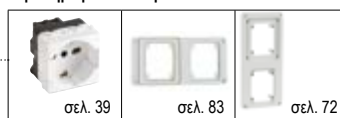

Στεγανό περίβλημα με συνδεδεμένο φισ για εγκατάσταση σε πίνακα πριζών σούκο domoTER IP66

Διαστάσεις φλάντζας (mm)	Αρ. εγκαθιστώμενων στοιχείων	Κωδικός Palazzoli	Συσκ. Αρ. τμχ.
65 x 83	2	579860	1

Συμπληρωματικά είδη: