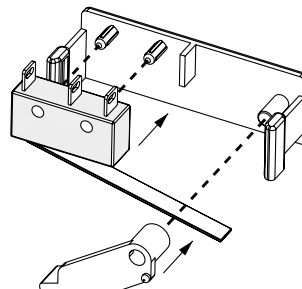

Εξοπλισμός: στυπιοθλίπτρες. Ανοξείδωτες βίδες για στερέωση πριζών. Κορνίζα φινιρίσματος για πρίζες χαμηλού προφίλ.

Διαστάσεις (mm)	Αρ. εγκαθιστώμενων συσκευών	Μέγ. αρ. με φλάντζα 65x83	Μέγ. αρ. με φλάντζα 88x100	Κωδικός Palazzoli	Συσκ. Αρ. τμχ.
103x206	2	2	1	579702	1

Εξοπλισμός: ανοξείδωτες βίδες για στερέωση πριζών. Κορνίζα φινιρίσματος για πρίζες χαμηλού προφίλ.

Διαστάσεις (mm)	Αρ. εγκαθιστώμενων συσκευών	Μέγ. αρ. με φλάντζα 65x83	Μέγ. αρ. με φλάντζα 88x100	Κωδικός Palazzoli	Συσκ. Αρ. τμχ.
116x291	3	3	1	579703	1

Εξοπλισμός: ανοξείδωτες βίδες για στερέωση πριζών. Κορνίζα φινιρίσματος για πρίζες χαμηλού προφίλ.

Συμπληρωματικά είδη:

σελ. 163

Φλάντζα στεγάνωσης
για πίνακες της σειράς topTER
IP66/IP67

Διαστάσεις φλάντζας (mm)	Κωδικός Palazzoli	Συσκ. Αρ. τμχ.
65x83	579843	1
88x100	579842	1

Χρήσεις: επιτρέπει την κάλυψη περιβλημάτων για μη χρησιμοποιούμενες πρίζες.

Αρ. οπών	Τύπος σύνδεσης	Κωδικός Palazzoli	Συσκ. Αρ. τμχ.
4	βίδες M5 για ακροδέκτες έως 25 mm²	579013	1
10		579014	1

Εξοπλισμός: βίδες σύνδεσης και στηρίγματα στερέωσης.

Για πρίζες	Κωδικός Palazzoli	Συσκ. Αρ. τμχ.
σταθερές πρίζες με μανδάλωση topTER	579850	1

Εξοπλισμός: αντάπτορας για τοποθέτηση σε σταθερές πρίζες.