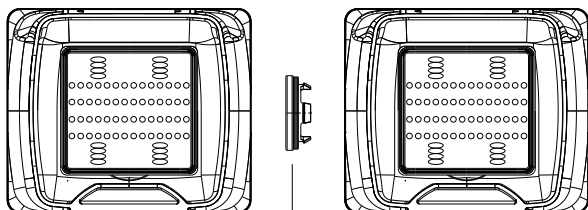

Οι μικροί μηχανισμοί domoTER είναι μια πλήρης σειρά για χειρισμό, λήψη σήματος και σήμανση.

Η σειρά περιλαμβάνει μηχανισμούς με δυνατότητα τοποθέτησης σε προστατευμένα και στεγανά κουτιά με μία έως τρεις θέσεις. Μέσω ειδικών τεχνικών συμπληρωματικών ειδών καθίσταται δυνατή η στερέωση των προϊόντων domoTER σε ράγα DIN και στους πίνακες της σειράς topTER.

Πρότυπα	CEI EN 60669-1 CEI 23-50
Υλικό	Θερμοπλαστικό
Βαθμός προστασίας: (IP κατά IEC/EN 60529)	IP40 - IP55 (κουτιά) IP66 με συνδεδεμένο φιν (περίβλημα)
Χρώμα	RAL7035
Αντοχή σε μη φυσιολογικές θερμοκρασίες και σε φωτιά ("Glow Wire" κατά IEC/EN 60695-2-10)	850°C (στοιχείο) 650°C (περίβλημα)
Αυτοσβαινόμενο (κατά UL94)	V2 (στοιχείο) HB (περίβλημα)
Αντοχή σε κρούση (βαθμός IK κατά IEC/EN 62262)	IK08
Κλάση μόνωσης	II □
Θερμοκρασία αποθήκευσης	-30°C - +70°C
Θερμοκρασία λειτουργίας	-15□ - +50□

ΤΡΟΠΟΣ ΧΡΗΣΗΣ ΤΩΝ ΑΞΕΣΟΥΑΡ

■ Ταχυσύνδεσμος
κωδ. 658529

Διαστάσεις (mm)	Αρ. εγκαθιστούμενων στοιχείων	Κωδικός Palazzoli	Συσκ. Αρ. τμχ.
76x82x58	1	630001	36
98x82x58	2	630002	36
120x82x58	3	630003	24

Διαστάσεις (mm)	Αρ. εγκαθιστούμενων στοιχείων	Κωδικός Palazzoli	Συσκ. Αρ. τμχ.
76x82x58	1	630011	30
98x82x58	2	630012	30
120x82x58	3	630013	24

Συμπληρωματικά είδη:

σελ. 41

Περίβλημα γενικής χρήσης
για εγκατάσταση πριζών οικιακού
τύπου domoTER
IP66

Διαστάσεις φλάντζας (mm)	Αρ. εγκαθιστούμενων στοιχείων	Κωδικός Palazzoli	Συσκ. Αρ. τμχ.
65 x 83	2	579847	10

Διαστάσεις φλάντζας (mm)	Αρ. εγκαθιστούμενων στοιχείων	Κωδικός Palazzoli	Συσκ. Αρ. τμχ.
65 x 83	2	579860	1

Συμπληρωματικά είδη:

σελ. 35