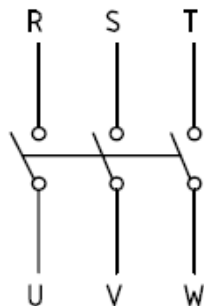

**telergon**  
gorlan team

Cam switches

**REF. 00010**

1 POLO / POLE

1 PISO / BREAK CHAMBER

**INTERRUPTORES  
ON-OFF SWITCHES**

**REF. 00011**

2 POLOS / POLES

1 PISO / BREAK CHAMBER

**INTERRUPTORES  
ON-OFF SWITCHES**

**REF. 00012**

3 POLOS / POLES

2 PISOS / BREAK CHAMBERS

**INTERRUPTORES  
ON-OFF SWITCHES**

**REF. 00013**

4 POLOS / POLES

## REF. 00021

4 POLOS 1 PRECERRADO/ 4 POLES 1 PRECLOSED

2 PISOS / BREAK CHAMBERS

**INTERRUPTORES DE PRECIERRE  
ON-OFF SWITCHES PRECLOSED**

**REF. 00022**

4 POLOS 3 PRECERRADO/ 4 POLE 3 PRECLOSED

2 PISOS / BREAK CHAMBERS