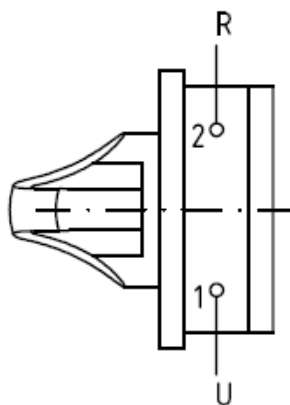

**telergon**  
gorlan team

Cam switches

**REF. 00010**

1 POLO / POLE

1 PISO / BREAK CHAMBER

**INTERRUPTORES  
ON-OFF SWITCHES**

**REF. 00011**

2 POLOS / POLES

1 PISO / BREAK CHAMBER

**INTERRUPTORES  
ON-OFF SWITCHES**

**REF. 00012**

3 POLOS / POLES

2 PISOS / BREAK CHAMBERS

**INTERRUPTORES  
ON-OFF SWITCHES**

**REF. 00013**

4 POLOS / POLES