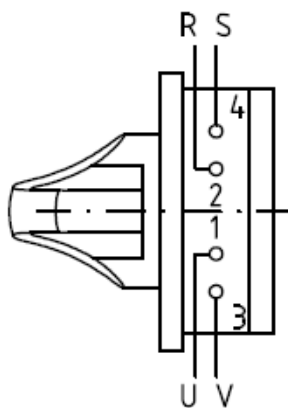

**telergon**  
gorlan team

Cam switches

**REF. 00010**

1 POLO / POLE

1 PISO / BREAK CHAMBER

**INTERRUPTORES  
ON-OFF SWITCHES**

**REF. 00011**

2 POLOS / POLES

1 PISO / BREAK CHAMBER

**INTERRUPTORES  
ON-OFF SWITCHES**

**REF. 00012**

3 POLOS / POLES

2 PISOS / BREAK CHAMBERS

**INTERRUPTORES  
ON-OFF SWITCHES**

**REF. 00013**

4 POLOS / POLES