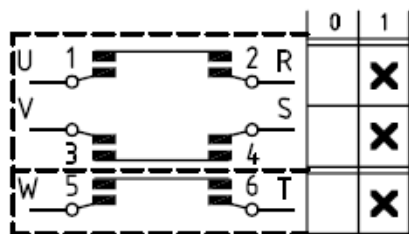

**telergon**  
gorlan team

Cam switches

**REF. 00010**

1 POLO / POLE

1 PISO / BREAK CHAMBER

**INTERRUPTORES  
ON-OFF SWITCHES**

**REF. 00011**

2 POLOS / POLES

1 PISO / BREAK CHAMBER

**INTERRUPTORES  
ON-OFF SWITCHES**

**REF. 00012**

3 POLOS / POLES

2 PISOS / BREAK CHAMBERS

**INTERRUPTORES  
ON-OFF SWITCHES**

**REF. 00013**

4 POLOS / POLES