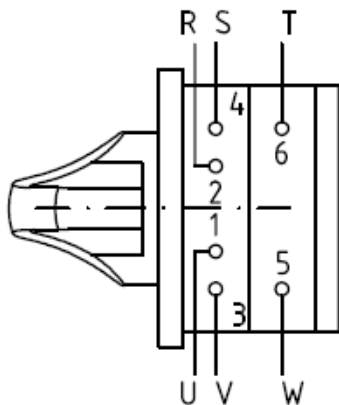

**telergon**  
gorlan team

Cam switches

**REF. 00010**

1 POLO / POLE

1 PISO / BREAK CHAMBER

**INTERRUPTORES  
ON-OFF SWITCHES**

**REF. 00011**

2 POLOS / POLES

1 PISO / BREAK CHAMBER

**INTERRUPTORES  
ON-OFF SWITCHES**

**REF. 00012**

3 POLOS / POLES

2 PISOS / BREAK CHAMBERS

**INTERRUPTORES  
ON-OFF SWITCHES**

**REF. 00013**

4 POLOS / POLES