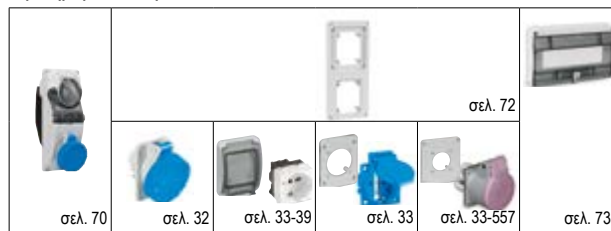

Το λογισμικό είναι διαθέσιμο στο site www.palazzoli.com

Πτυσσόμενοι πίνακες γενικής χρήσης με 8 σταθερές πρίζες με φινιρίσματα τροφοδοσίας και αυτόματη ασφάλεια IP65

Γενικός Διακόπτης A / kW	Βιομηχανικοί πριζοδιακόπτες				Κωδικός Palazzoli	Συσκ. Αρ. τμχ.
	16A 2P+$\pm$	16A 3P+$\pm$	16A 3P+N+$\pm$	32A 3P+N+$\pm$		
32/6	4				638040*	1
32/6	8				638041	1
32/18	4	4			638042	1

Χαρακτηριστικά: στοιχειακή πόρτα με λουκέτο.

*βαθμός προστασίας IP55.

Σημειώσεις: η έκδοση με φινιρίσματα δεν μπορεί να χρησιμοποιηθεί ως γενικός πίνακας εργοταξίου.

Κενός πίνακας για τη δημιουργία καλωδιωμένων πινάκων με έως 4 πριζοδιακόπτες με μανδάλωση ή 8 σταθερές πρίζες

Εξωτερικές διαστάσεις (mm)	Πλευρά Α	Πλευρά Β	Κωδικός Palazzoli	Συσκ. Αρ. τμχ.
329x572x325	12 στοιχεία	αδιαφανής	634100	1

Χαρακτηριστικά: στοιχειακή πόρτα με λουκέτο. Το μανιτάρι δεν περιλαμβάνεται.

Συμπληρωματικά είδη: