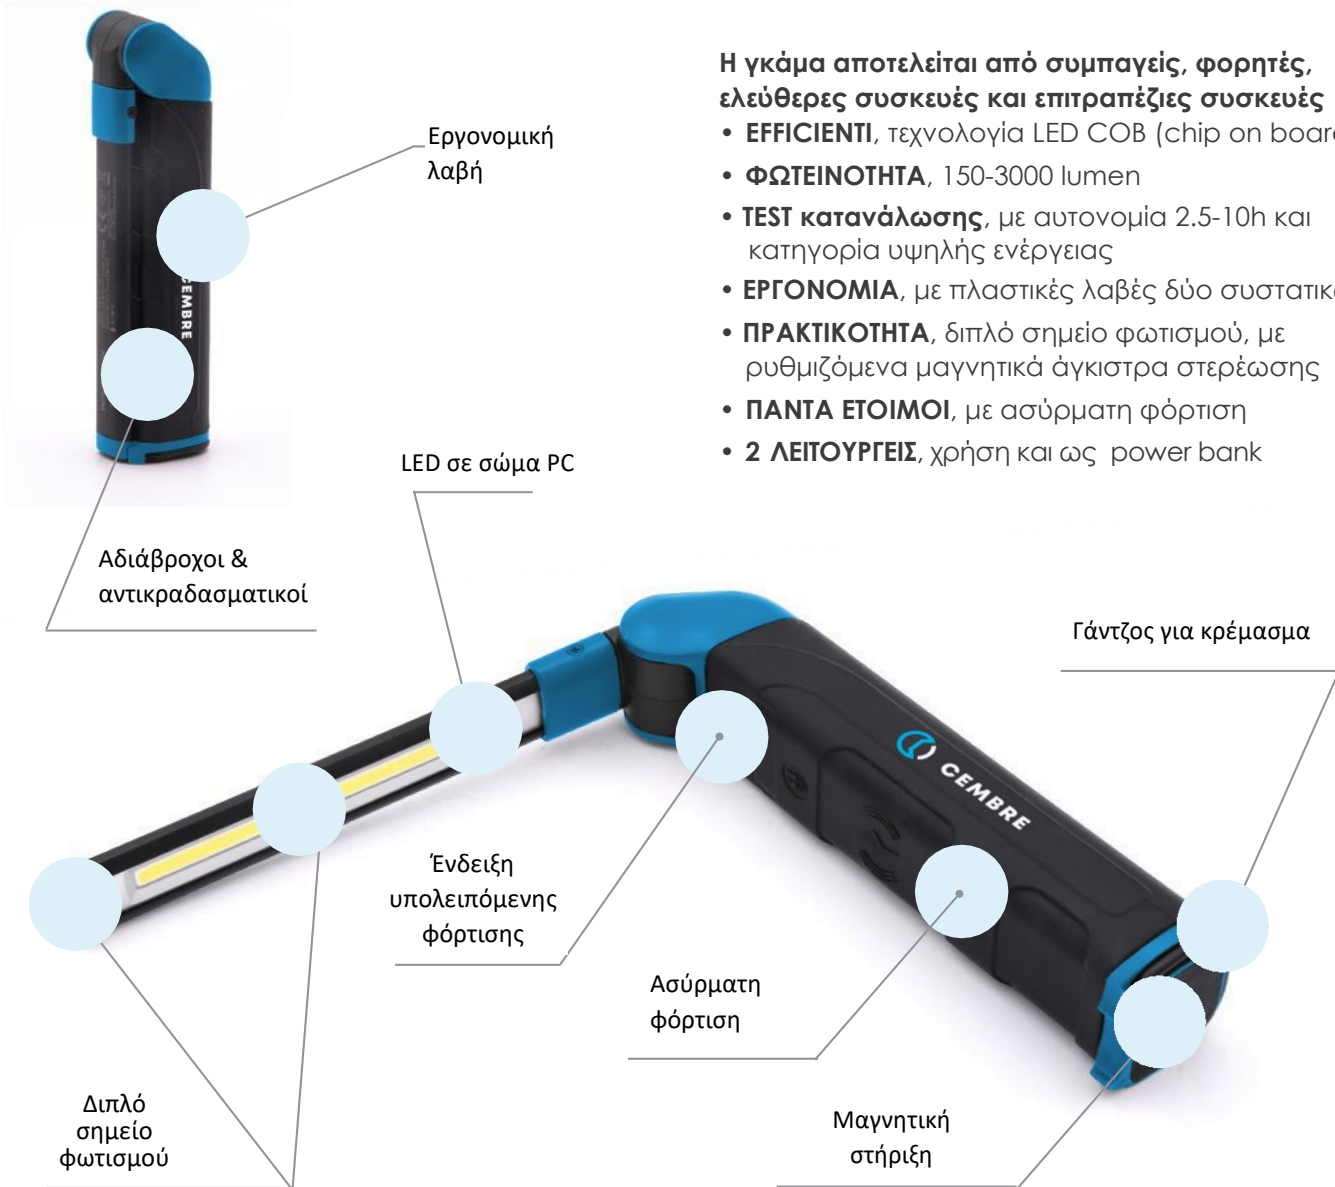

LED υψηλής απόδοσης

Διπλή ένταση φωτός

Λειτουργία power bank

Γιατί CEMBRE CBLIGHT?

Η γκάμα αποτελείται από συμπαγείς, φορητές, ελεύθερες συσκευές και επιτραπέζιες συσκευές

- **EFFICIENTI**, τεχνολογία LED COB (chip on board)
- **ΦΩΤΕΙΝΟΤΗΤΑ**, 150-3000 lumen
- **TEST κατανάλωσης**, με αυτονομία 2.5-10h και κατηγορία υψηλής ενέργειας
- **ΕΡΓΟΝΟΜΙΑ**, με πλαστικές λαβές δύο συστατικών
- **ΠΡΑΚΤΙΚΟΤΗΤΑ**, διπλό σημείο φωτισμού, με ρυθμιζόμενα μαγνητικά άγκιστρα στερέωσης
- **ΠΑΝΤΑ ΕΤΟΙΜΟΙ**, με ασύρματη φόρτιση
- **2 ΛΕΙΤΟΥΡΓΕΙΣ**, χρήση και ως power bank

CBLO1 / ΦΑΚΟΣ ΤΣΕΠΗΣ

CBLO1

Ο εύχρηστος φακός CBLO1 έχει μέγεθος στυλό και είναι εξοπλισμένος με διπλό σημείο φωτισμού για να φωτίζει μικρούς χώρους εργασίας. Το πλευρικό φως σας επιτρέπει να φωτίζετε την περιοχή αφήνοντάς τον στην τσέπη, ενώ το μπροστινό φως σας επιτρέπει να ελέγχετε τα λιγότερο προσβάσιμα μέρη.

Το κλιπ εξοπλισμένο με μαγνήτη επιτρέπει τη στερέωση σε οποιαδήποτε μεταλλική επιφάνεια, απελευθερώνοντας τα χέρια του χειριστή.

Παρέχεται με καλώδιο σύνδεσης USB.

	Φωτεινότητα Φακός/Δάδα	Διάρκεια Φακός/Δάδα	Ενεργειακή κλάση	Μαγνητική στήριξη	Τρόπος επαναφόρτισης	Βαθμός προστασίας	Εύρος θερμοκρ.	Υλικό σώματος	Υλικό φακού	Διαστάσεις mm	Βάρος gr	
CBLO1	150/70	25/35h	A++	Ναι	USB	IP20	-10/+40	ABS	PC	160x 15x 20	38	1
CBLO2-W	400/80	3/5h	A++	Όχι	USB/Wireless	IP54	-10/+40	ABS+PC	PC	78x 39x 36	105	1