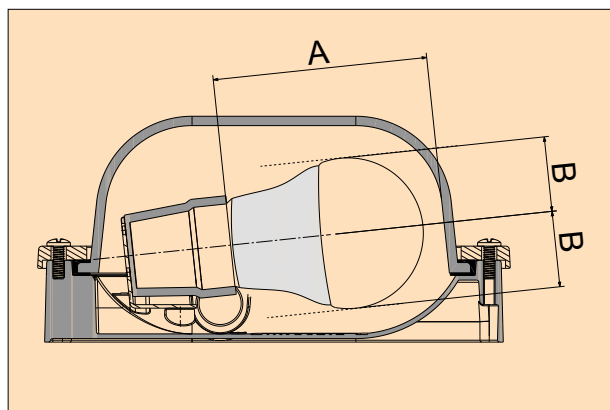

**Εξοπλισμός:** εσωτερική και εξωτερική βίδα γείωσης και στυπιοθλίπτης.

**Στρογγυλές πλαφονιέρες** αλουμινίου με χαλύβδινο πλέγμα προστασίας IP65

Στυπιοθλίπτης M20 από πολυμερές

Ισχύς (W)	Διαστάσεις (mm)	Κωδικός Palazzoli	Συσκ. Αρ. τμχ.
28	200x182	830072EX	1

**Εξοπλισμός:** εσωτερική και εξωτερική βίδα γείωσης και στυπιοθλίπτης.

### Διαστάσεις

Τύπος λαμπτήρα	Ισχύς (W)	A (mm)	B (mm)
	18	90	38
	28	110	40
	53	168	43
	28	90	38